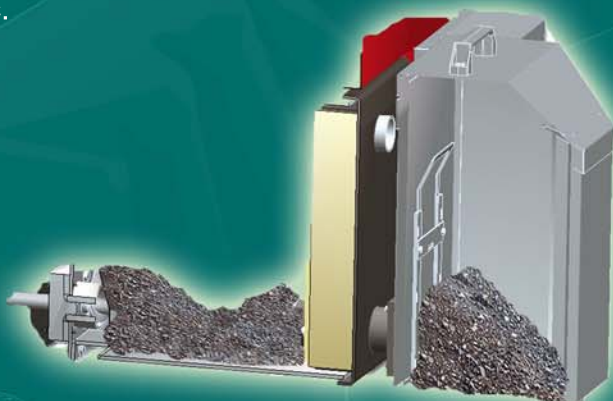

Elektronska regulacija kotla

Delovanje elektronske regulacije je povsem avtomatsko, uporabniku pa na prvem mestu nudi izredno enostavno upravljanje. Deluje na petih različnih stopnjah moči, kar pomeni da se moč kotla avtomatsko regulira glede na potrebe oziroma temperature spremembe v prostorih. Omogoča kontroliranje in omejevanje temperature zgornje meje dimnih plinov. Delovno temperaturo kotla si po potrebi uporabnik nastavi sam.