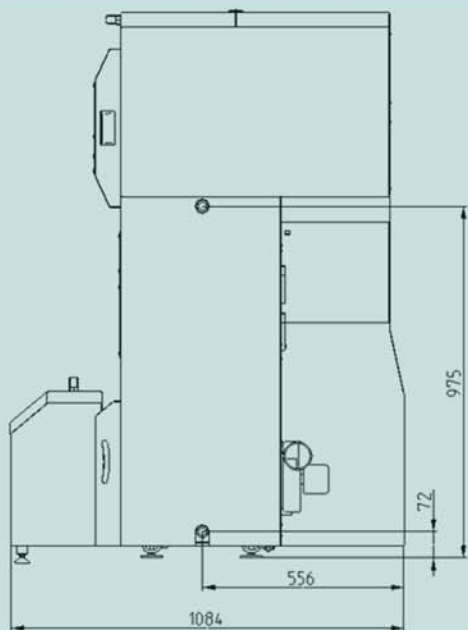

TIP KOTLA	Oznaka [enota]	Pelematic 25A
Moč kotla	[kW]	28
Izkoristek kotla	[%]	91
Ogrevalna površina	[m ²]	do 400
Masa kotla	[Kg]	250
Volumen vode v kotlu	[l]	75
Volumen zalogovnika pelet	[kg]	180
Poraba pelet	[kg/h]	1,3 do 5,1
PRIKLJUČKI KOTLA		
Topli vod	[Col]	1
Hladni vod	[Col]	1
Polnilni vod	[Col]	3/4
GABARITI KOTLA		
Širina	[a]	929
Globina	[b]	1084
Višina	[c]	1512
Višina dimnega priključka	[d]	283