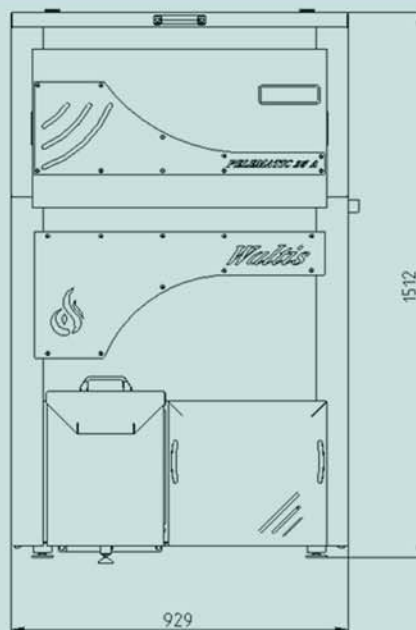

TIP KOTLA	Oznaka [enota]	Pelematic 25A
Moč kotla	[kW]	28
Izkoristek kotla	[%]	91
Ogrevalna površina	[m ²]	do 400
Masa kotla	[Kg]	250
Volumen vode v kotlu	[l]	75
Volumen zalogovnika pelet	[kg]	180
Poraba pelet	[kg/h]	1,3 do 5,1
PRIKLJUČKI KOTLA		
Topli vod	[Col]	1
Hladni vod	[Col]	1
Polnilni vod	[Col]	3/4
GABARITI KOTLA		
Širina	[a]	929
Globina	[b]	1084
Višina	[c]	1512
Višina dimnega priključka	[d]	283