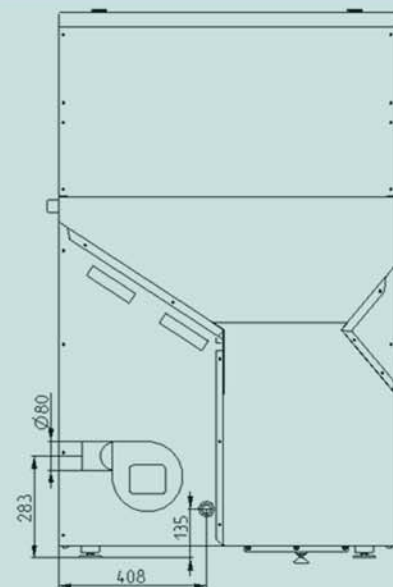

TIP KOTLA	Oznaka [enota]	Pelematic 25A
Moč kotla	[kW]	28
Izkoristek kotla	[%]	91
Ogrevalna površina	[m ²]	do 400
Masa kotla	[Kg]	250
Volumen vode v kotlu	[l]	75
Volumen zalogovnika pelet	[kg]	180
Poraba pelet	[kg/h]	1,3 do 5,1
PRIKLJUČKI KOTLA		
Topli vod	[Col]	1
Hladni vod	[Col]	1
Polnilni vod	[Col]	3/4
GABARITI KOTLA		
Širina	[a]	929
Globina	[b]	1084
Višina	[c]	1512
Višina dimnega priključka	[d]	283