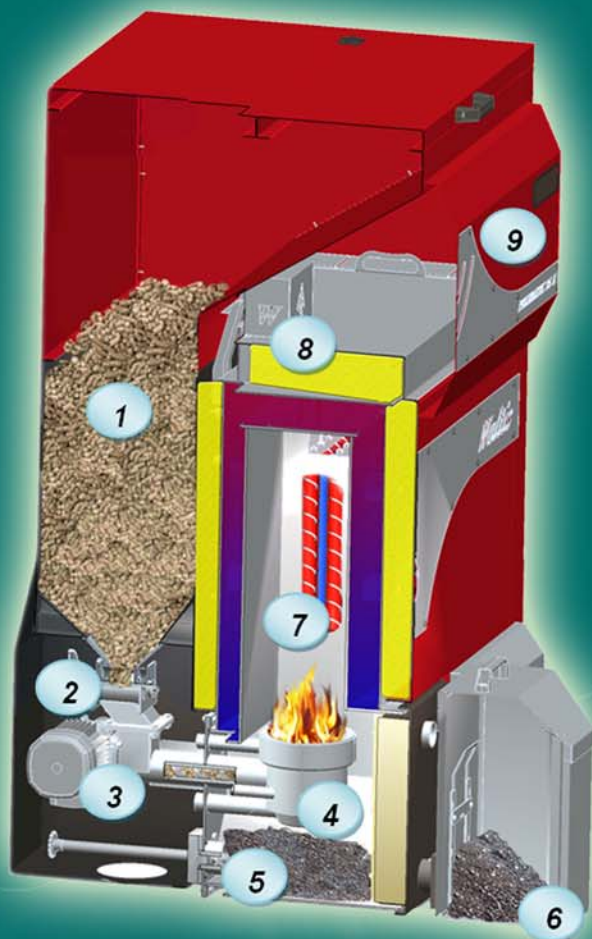

Kotel na pelete tip Pelematic 25 Automatic

je slovenski produkt podjetja Valtis ogrevanje d.o.o. iz Maribora in slovi po izredni enostavnosti za upravljanje in vzdrževanje. Kotel spada med novejšo generacije ogrevalnih naprav, ki za gorivo uporablja biomaso in sicer pelete. Namenjen je za individualne stanovanjske hiše in manjše poslovne objekte od 80 do 400 m² ogrevalne površine. Razpoznaven je po izredni svojstveni obliki, dimenzioniranost kotla pa omogoča, da se lahko montira v zelo majhne kurilnice. S tovrstnim kotlom dosežemo isto raven udobja kot smo bili navajeni pri oljnih ali plinskih kotlih. Delovanje kotla je povsem avtomatsko, elektronika pa omogoča krmiljenje kotla tako, da hranilnik vode ni potreben. Z dobro konstrukcijsko zasnovo kotla in zelo kakovostno elektronsko regulacijo, kotel dosega nad 91% izkoristka. Ti rezultati se odražajo predvsem na zelo majhnih količinah pepela in nizkih emisijah okolju in zdravju škodljivih primesi v dimnih plinih, ki nastajajo pri gorenju.

Nadalje kot domač slovenski proizvajalec želimo bodočim kupcem ponuditi kvalitetne izdelke in kar je danes najbolj pomembno - dolgoročna oskrba kupca pri zagotavljanju servisnih storitev.

1. Zalogovnik za pelete
2. Zaščita proti vdoru ognja v zalogovnik
3. Dozirni sistem za pelete
4. Peletni gorilnik
5. Sistem za odvajanje pepela
6. Zbiralnik pepela
7. Cevni izmenjevalec s turbolatorji
8. Sistem čiščenja cevnega izmenjevalca
9. Elektronska regulacija kotla